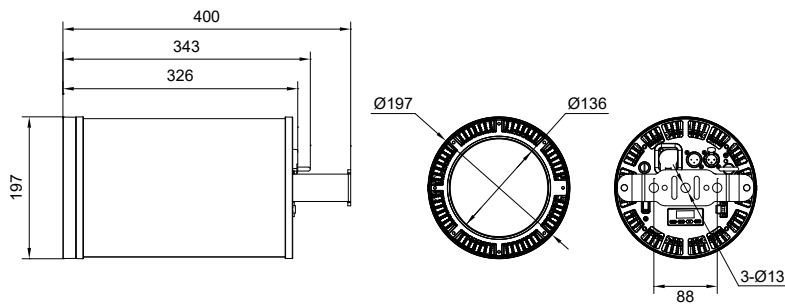

控制和编程

- 控制通道: 1 / 2 / 4 CH
- 协议: 标准 DMX512 协议, RDM 协议
- 数据连接: 三芯 XLR 输入 / 输出
- 显示: 触摸屏显示操作面板

软件

- 通过 DMX 信号更新软件方便快捷
- 温度智能保护, 确保 LED 的使用寿命

灯体结构和散热

- 铝合金压铸结构
- 自然散热

电源和功率

- 输入电压: AC 100V ~ 240V 50/60Hz
- 额定功率: 240 W

其他

- 防护等级: IP30
- 工作环境: -40°C ~ 45°C
- 启动环境: -20°C ~ 45°C

尺寸重量

- 尺寸: 197 × 197 × 400 mm
- 净重: 7.3 kgs

可选配件