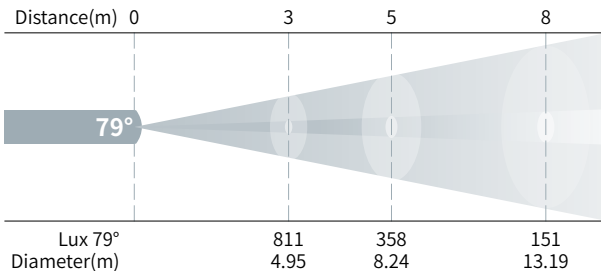

自动颜色校正系统，确保颜色、色温稳定一致

光学

- 光源：72×3.5W RGBWL LED
- 整灯输出光通量：6800 Lm
- 光束角度：36°
- 光斑角度：79°
- 色温：2400 ~ 8500K
- 光源寿命：>20000 H

效果

- 快速电子频闪：1-25Hz
- 调光曲线：4 种

控制和编程

- 控制通道：1CH/4CH/5CH/10CH/10CH/17CH/4CH/9CH
- 协议：标准 DMX512 协议，RDM 协议
- 数据连接：三芯 XLR 输入 / 输出
- 显示：触摸屏显示操作面板
- 自动颜色校正系统，确保颜色、色温稳定一致

尺寸重量

- 灯具尺寸：197 × 197 × 299 mm
- 净重：5.2 KG

亮度图

可选配件