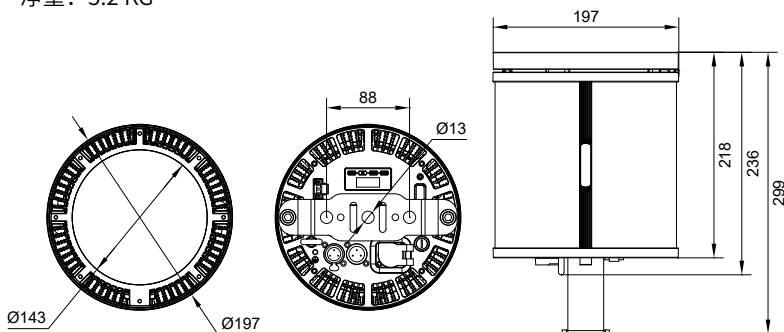

尺寸重量

- 灯具尺寸：197 × 197 × 299 mm
- 净重：5.2 KG

亮度图

可选配件