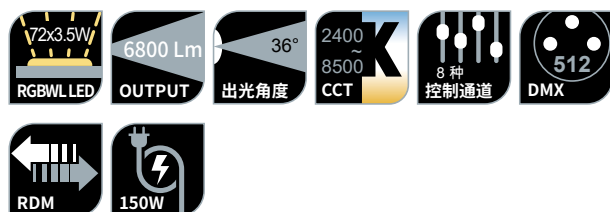

LIGHT IT LIVE IT

FC Pendant 200

筒灯 200FC

采用 72×3.5W RGBWL LED 为光源

整灯输出光通量：6800 Lm

光束角度：36°

光斑角度：79°

色温：2400 ~ 8500K

自动颜色校正系统，确保颜色、色温稳定一致

光学

- 光源：72×3.5W RGBWL LED
- 整灯输出光通量：6800 Lm
- 光束角度：36°
- 光斑角度：79°
- 色温：2400 ~ 8500K
- 光源寿命：>20000 H

效果

- 快速电子频闪：1-25Hz
- 调光曲线：4 种

控制和编程

- 控制通道：1CH/4CH/5CH/10CH/10CH/17CH/4CH/9CH
- 协议：标准 DMX512 协议，RDM 协议
- 数据连接：三芯 XLR 输入 / 输出
- 显示：触摸屏显示操作面板
- 自动颜色校正系统，确保颜色、色温稳定一致

软件

- 通过 DMX 信号更新软件方便快捷
- 温度智能保护，确保 LED 的使用寿命

灯体结构和散热

- 铝合金压铸结构
- 自然散热

电源和功率

- 输入电压：AC 100V ~ 240V 50/60Hz
- 额定功率：150W

其他

- 防护等级：IP30
- 工作环境：-40°C ~ 45°C
- 启动环境：-20°C ~ 45°C

尺寸重量

- 灯具尺寸：197 × 197 × 299 mm
- 净重：5.2 KG

亮度图

可选配件